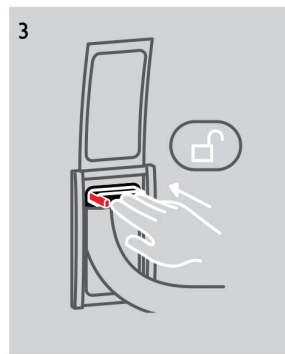

Un flexible est dissimulé dans le réseau de conduits du système d'aspiration, derrière sa prise dédiée.

Pour aspirer, il vous suffit d'ouvrir la prise, de sortir la longueur de flexible dont vous avez besoin à l'instant, d'y connecter vos accessoires et de démarrer votre appareil depuis la prise. Rien de plus facile!

Lorsque vous avez terminé, le flexible se rétracte rapidement grâce à la force d'aspiration de votre appareil.

Tout nouveau système de poignée à tirer.

S'active en une opération!
Démarré automatiquement
lorsque la poignée est tirée.

Ergonomique et facile à tirer.

INSTALLATION FACILE
ECONOMIE DE TEMPS
FINITION DESIGN
MOIN DE PRISES
TRADITIONNELLES
EFFICACITÉ

CARACTÉRISTIQUES

FONCTIONNEMENT

1 Déployez simplement la longueur de flexible dont vous avez besoin et connectez-y les accessoires de votre choix.

2 Tirez la poignée noire pour démarrer le système et verrouiller le flexible à la longueur souhaitée.

3 Poussez la poignée pour déverrouiller le flexible.

4 Déconnectez les accessoires et placez la main sur l'embout du flexible pour lui permettre de se rétracter.