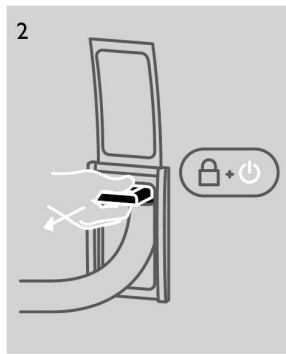

Ergonomique et facile à tirer.

INSTALLATION FACILE
ECONOMIE DE TEMPS
FINITION DESIGN
MOIN DE PRISES
TRADITIONNELLES
EFFICACITÉ

CARACTÉRISTIQUES

FONCTIONNEMENT

1 Déployez simplement la longueur de flexible dont vous avez besoin et connectez-y les accessoires de votre choix.

2 Tirez la poignée noire pour démarrer le système et verrouiller le flexible à la longueur souhaitée.

3 Poussez la poignée pour déverrouiller le flexible.

4 Déconnectez les accessoires et placez la main sur l'embout du flexible pour lui permettre de se rétracter.