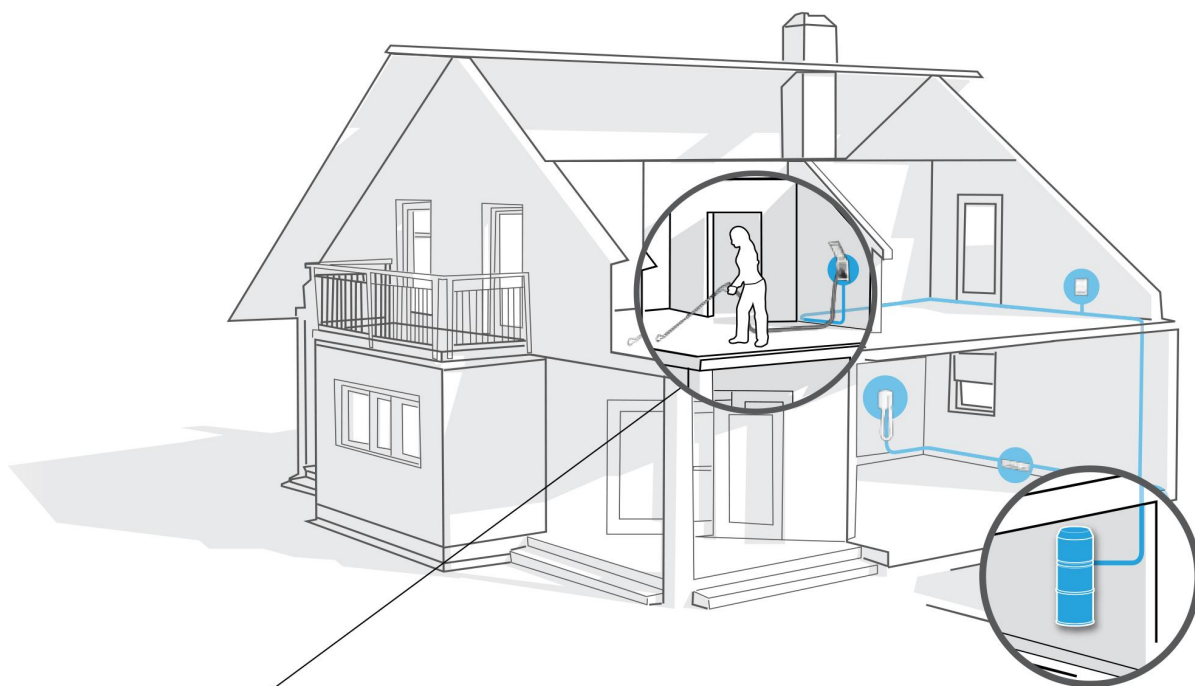

L'ASPIRATEUR INTÉGRÉ

Système de flexible rétractable Retraflex

APPLICATION

L'unique système de flexible rétractable est une innovation unique pour l'utilisation optimale de votre aspirateur central.

Le concept est simple:

Un flexible est dissimulé dans le réseau de conduits du système d'aspiration, derrière sa prise dédiée.

Pour aspirer, il vous suffit d'ouvrir la prise, de sortir la longueur de flexible dont vous avez besoin à l'instant, d'y connecter vos accessoires et de démarrer votre appareil depuis la prise. Rien de plus facile!

Lorsque vous avez terminé, le flexible se rétracte rapidement grâce à la force d'aspiration de votre appareil.

Tout nouveau système de poignée à tirer.

S'active en une opération!
Démarré automatiquement
lorsque la poignée est tirée.

Ergonomique et facile à tirer.

INSTALLATION FACILE
ECONOMIE DE TEMPS
FINITION DESIGN
MOIN DE PRISES
TRADITIONNELLES
EFFICACITÉ

CARACTÉRISTIQUES

FONCTIONNEMENT

1 Déployez simplement la longueur de flexible dont vous avez besoin et connectez-y les accessoires de votre choix.