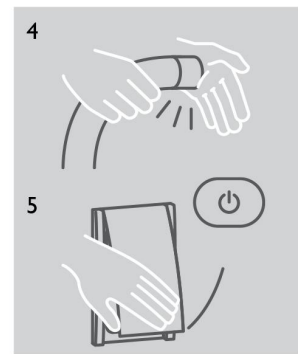

Ergonomique et facile à tirer.

INSTALLATION FACILE
ECONOMIE DE TEMPS
FINITION DESIGN
MOIN DE PRISES
TRADITIONNELLES
EFFICACITÉ

CARACTÉRISTIQUES

FONCTIONNEMENT

1 Déployez simplement la longueur de flexible dont vous avez besoin et connectez-y les accessoires de votre choix.

2 Tirez la poignée noire pour démarrer le système et verrouiller le flexible à la longueur souhaitée.

3 Poussez la poignée pour déverrouiller le flexible.

4 Déconnectez les accessoires et placez la main sur l'embout du flexible pour lui permettre de se rétracter.