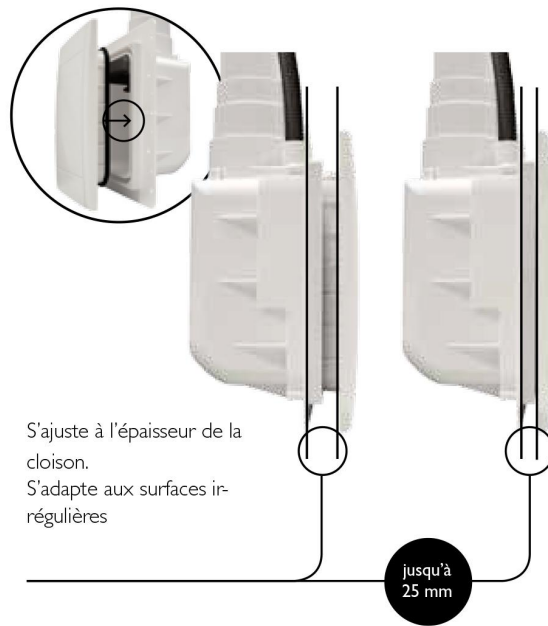

Un flexible est dissimulé dans le réseau de conduits du système d'aspiration, derrière sa prise dédiée.

Pour aspirer, il vous suffit d'ouvrir la prise, de sortir la longueur de flexible dont vous avez besoin à l'instant, d'y connecter vos accessoires et de démarrer votre appareil depuis la prise. Rien de plus facile!

Lorsque vous avez terminé, le flexible se rétracte rapidement grâce à la force d'aspiration de votre appareil.

Tout nouveau système de poignée à tirer.

S'active en une opération!
Démarré automatiquement
lorsque la poignée est tirée.

Ergonomique et facile à tirer.

INSTALLATION FACILE
ECONOMIE DE TEMPS
FINITION DESIGN
MOIN DE PRISES
TRADITIONNELLES
EFFICACITÉ

CARACTÉRISTIQUES

FONCTIONNEMENT

1 Déployez simplement la longueur de flexible dont vous avez besoin et connectez-y les accessoires de votre choix.