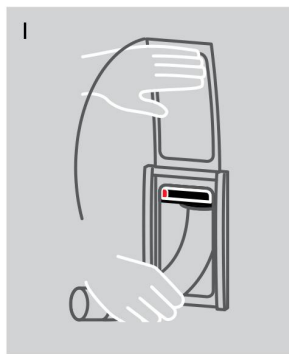

Ergonomique et facile à tirer.

INSTALLATION FACILE
ECONOMIE DE TEMPS
FINITION DESIGN
MOIN DE PRISES
TRADITIONNELLES
EFFICACITÉ

CARACTÉRISTIQUES

FONCTIONNEMENT

1 Déployez simplement la longueur de flexible dont vous avez besoin et connectez-y les accessoires de votre choix.

2 Tirez la poignée noire pour démarrer le système et verrouiller le flexible à la longueur souhaitée.

3 Poussez la poignée pour déverrouiller le flexible.

4 Déconnectez les accessoires et placez la main sur l'embout du flexible pour lui permettre de se rétracter.